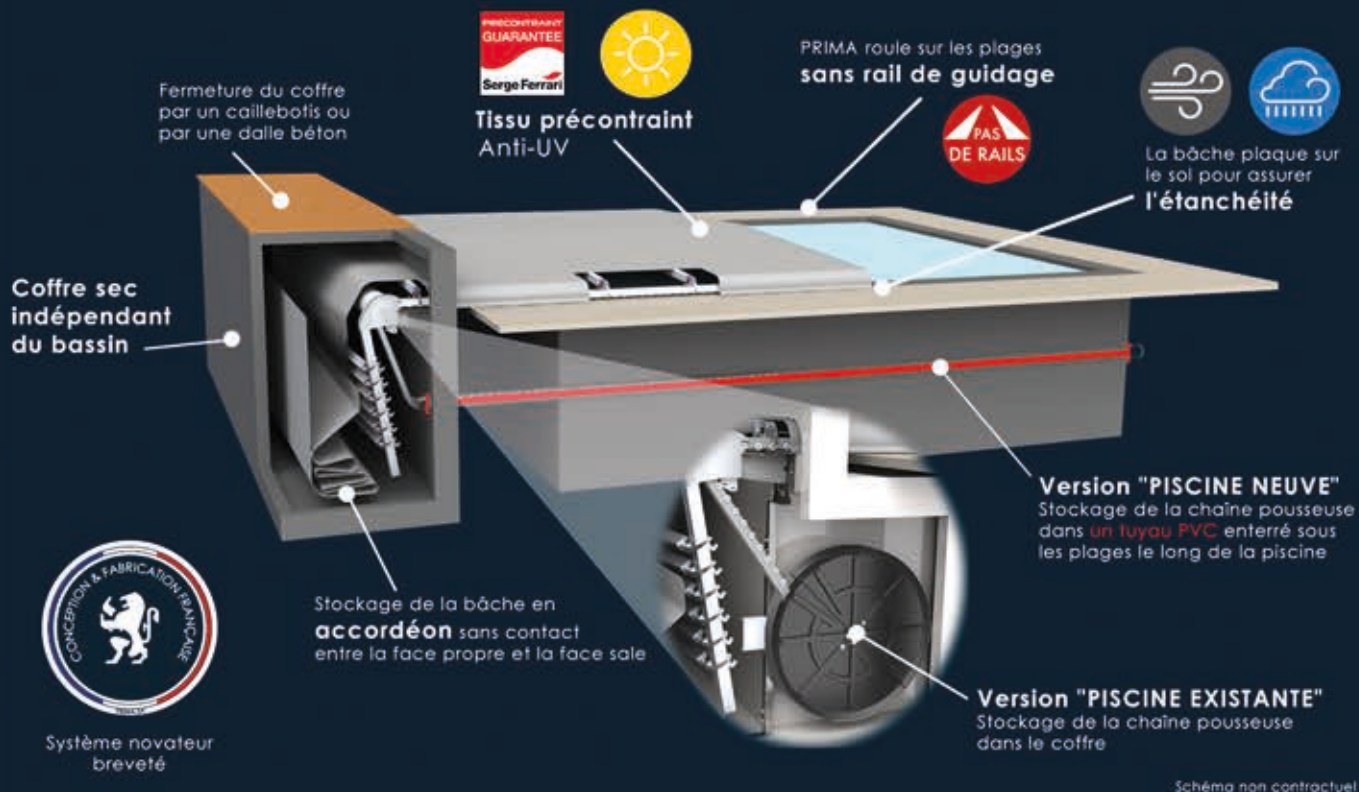

Sa structure à pans inclinés facilite l'évacuation de l'eau de pluie sur la plage. Le coffre de rangement, préservé de l'humidité, peut être aménagé en terrasse, plongeoir, solarium... et être recouvert d'un dallage ou d'un caillebotis.

La Plate

Qu'elle soit ouverte ou fermée, celle qu'on peut nommer "LA DISCRÈTE", est équipée d'un coffre de hauteur réduite. Conseillée pour les spas et piscines, quelle que soit leur forme, en construction ou existants, LA PLATE s'intègre parfaitement à tous les environnements.

La Mirage

Si mystérieuse qu'elle en devient invisible, la couverture MIRAGE préserve l'esthétique de votre bassin et laisse la plage totalement libre et accessible.

La couverture et son coffre rétractable montent et descendent automatiquement grâce à un système mécanique ingénieux, à la fois simple et très robuste. Lorsque la piscine est fermée, l'avant du coffre ne ressort que de 24 cm maximum du sol et l'arrière descend en pente douce vers la plage, tout en discrétion.

Une qualité sur-mesure PRIMA aux dimensions standards.

Confort thermique

Étanche et isolante, grâce à sa bâche plaquée au sol. Brevetée 26°, la couverture Prima vous garantit la conservation des calories et vous procure un gain d'énergie