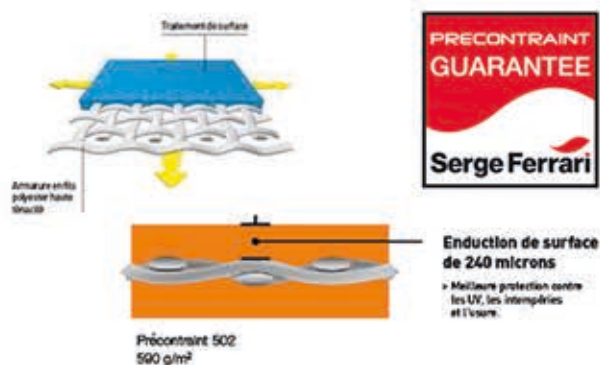

La Mirage

Si mystérieuse qu'elle en devient invisible, la couverture MIRAGE préserve l'esthétique de votre bassin et laisse la plage totalement libre et accessible.

La couverture et son coffre rétractable montent et descendent automatiquement grâce à un système mécanique ingénieux, à la fois simple et très robuste. Lorsque la piscine est fermée, l'avant du coffre ne ressort que de 24 cm maximum du sol et l'arrière descend en pente douce vers la plage, tout en discrétion.

Une qualité sur-mesure PRIMA aux dimensions standards.

Confort thermique

Étanche et isolante, grâce à sa bâche plaquée au sol. Brevetée 26°, la couverture Prima vous garantit la conservation des calories et vous procure un gain d'énergie

Confort d'entretien

Son tissu précontraint traité anti-UV et anti-crypto reposant sur une armature aluminium est très solide et protège votre couverture des moisissures. Son étanchéité vous protège contre les poussières, feuilles, salissures et autres pollutions. Elle rend également l'entretien de votre bassin plus économique et plus écologique (moins de désinfectant, notamment).