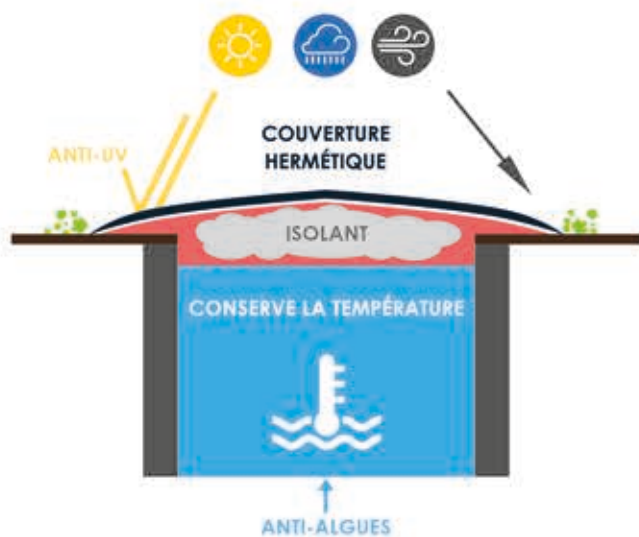

Équipée de grilles d'écoulement des eaux pluviales, elle demeure lisse et efficace en toutes circonstances. Le coffre de rangement, préservé de l'humidité, peut être aménagé en terrasse, plongeoir, solarium... et être recouvert d'un dallage ou d'un caillebotis.

La Mirage

Si mystérieuse qu'elle en devient invisible, la couverture MIRAGE préserve l'esthétique de votre bassin et laisse la plage totalement libre et accessible.

La couverture et son coffre rétractable montent et descendent automatiquement grâce à un système mécanique ingénieux, à la fois simple et très robuste. Lorsque la piscine est fermée, l'avant du coffre ne ressort que de 24 cm maximum du sol et l'arrière descend en pente douce vers la plage, tout en discrétion.

Une qualité sur-mesure PRIMA aux dimensions standards.

Confort thermique

Étanche et isolante, grâce à sa bâche plaquée au sol. Brevetée 26°, la couverture Prima vous garantit la conservation des calories et vous procure un gain d'énergie

Confort d'entretien

Son tissu précontraint traité anti-UV et anti-crypto reposant sur une armature aluminium est très solide et protège votre couverture des moisissures. Son étanchéité vous protège contre les poussières, feuilles, salissures et autres pollutions. Elle rend également l'entretien de votre bassin plus économique et plus écologique (moins de désinfectant, notamment).