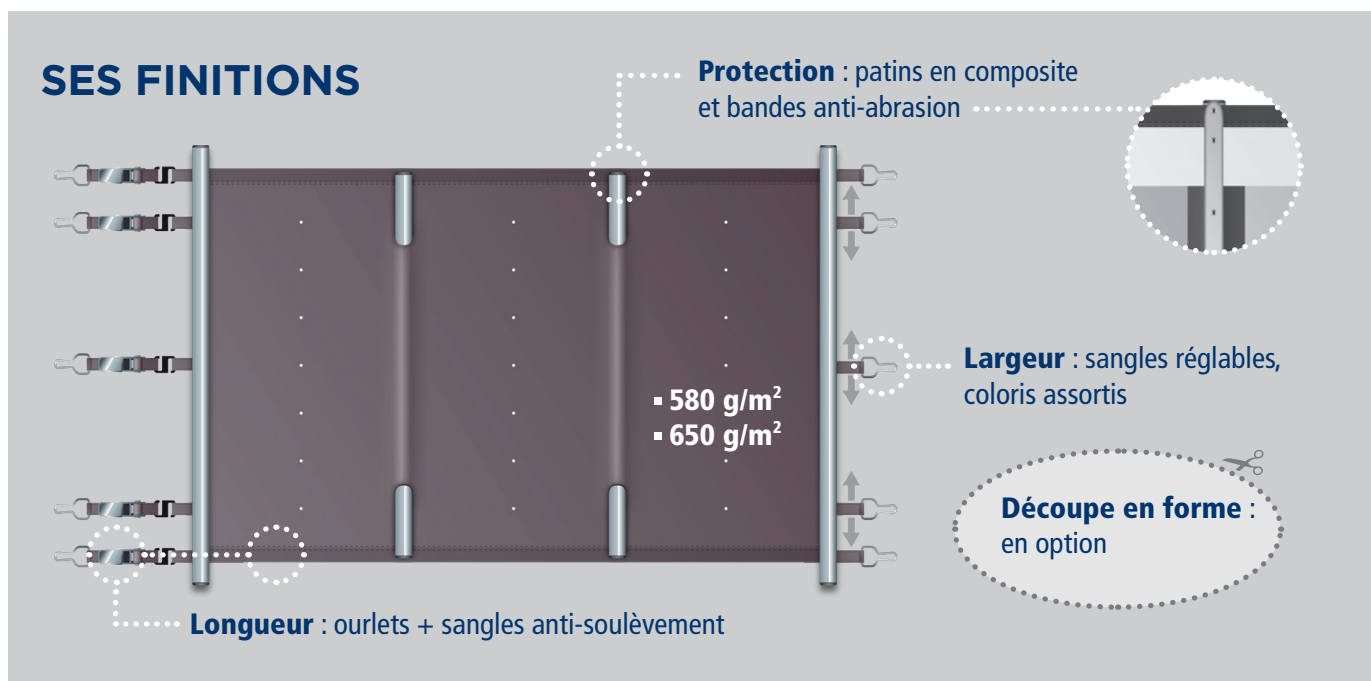

## LES AVANTAGES

- **Sécurise votre bassin** (conforme aux exigences de sécurité de la norme NF P 90-308).
- **Pratique** : elle protège votre bassin de la pollution externe, été comme hiver. Les barres transversales reposent sur les margelles (la couverture n'est jamais au contact de l'eau), ce qui permet le fonctionnement du robot et de la filtration.
- **Facile à manipuler** : moins de 3 minutes pour l'enrouler avec la manivelle démultipliée ou pour la dérouler avec la sangle de rappel.
- **Peu encombrante** : elle reste discrète enroulée sur elle-même à l'extrémité de la piscine.

## VEKTOR EN OPTION

Système breveté pour COVERSTAR 2020

Une motorisation avec batterie haute performance pour enrouler et dérouler (VEKTOR 2) votre couverture facilement en **3 minutes**.

Existe en version enroulement seul (VEKTOR 1).

## SES FINITIONS