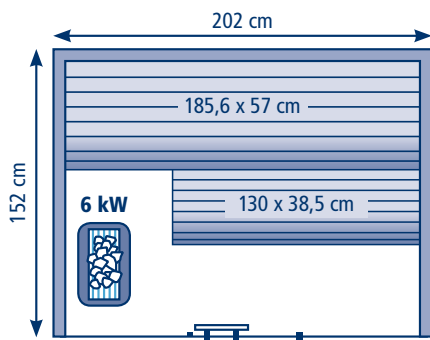

CARACTÉRISTIQUES

- Lambris horizontal en Tremble de 15 mm de série.
- Cadre en aluminium.
- Aménagement intérieur en Tremble.
- Banquette de 28 mm, habillage entre banquettes et dossier en Tremble.
- Sol en dalles de caillebotis Tremble.
- Porte sauna sans seuil en verre clair sécurit de 8 mm équipée de deux charnières.
- Ouverture de la porte à gauche ou à droite (à préciser à la commande).
- Hauteur extérieure 205 cm.
- Poêle* Combi Compact 2,2 à 4,5 kW piloté par un tableau de commande électronique, déporté, avec écran tactile.*
- Poêle* Sense Combi 6,6 kW ou 8 kW équipé d'un tableau de commande électronique, déporté avec écran tactile.*
- Eclairage au plafond par LED blanche.
- Fourni avec seau et louche en bois, hygro-thermomètre, sablier, repose-tête et pierres volcaniques.
- Autres modèles disponibles : 1212, 1512, 1515, 1815

Cabine **essence de bois** en **Tremble**

Tableau de **commande tactile**

Programmation jusqu'à **24h** à l'avance

7 dimensions possibles jusqu'à 2,5m

RELAXEN
2015

RELAXEN
2520

RELAXEN
2020