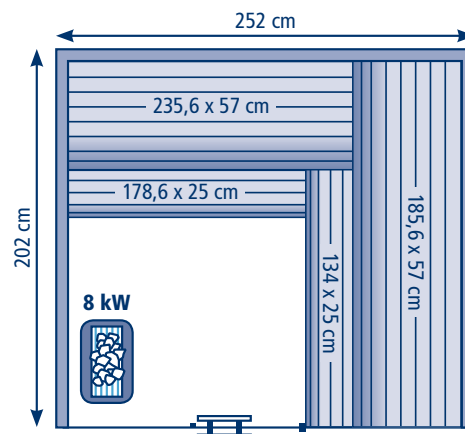

CARACTÉRISTIQUES

- Lambris horizontal en Tremble de 15 mm de série.
- Cadre en aluminium.
- Aménagement intérieur en Tremble.
- Banquette de 28 mm, habillage entre banquettes et dossier en Tremble.
- Sol en dalles de caillebotis Tremble.
- Porte sauna sans seuil en verre clair sécurit de 8 mm équipée de deux charnières.
- Ouverture de la porte à gauche ou à droite (à préciser à la commande).
- Hauteur extérieure 205 cm.
- Poêle* Combi Compact 2,2 à 4,5 kW piloté par un tableau de commande électronique, déporté, avec écran tactile.*
- Poêle* Sense Combi 6,6 kW ou 8 kW équipé d'un tableau de commande électronique, déporté avec écran tactile.*
- Eclairage au plafond par LED blanche.
- Fourni avec seau et louche en bois, hygro-thermomètre, sablier, repose-tête et pierres volcaniques.
- Autres modèles disponibles : 1212, 1512, 1515, 1815

Cabine **essence de bois** en **Tremble**

Tableau de **commande tactile**

Programmation jusqu'à **24h** à l'avance

7 dimensions possibles jusqu'à 2,5m

RELAXEN
2015

RELAXEN
2520

RELAXEN
2020