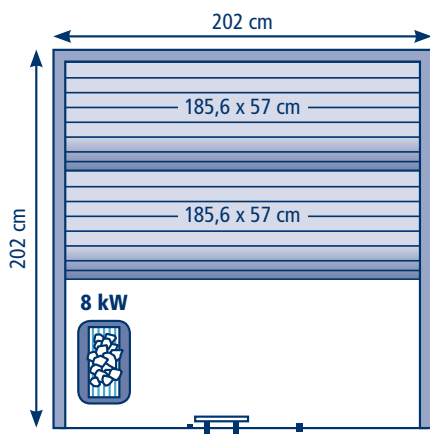

CARACTÉRISTIQUES

- Lambris horizontal en Tremble de 15 mm de série.
- Cadre en aluminium.
- Aménagement intérieur en Tremble.
- Banquette de 28 mm, habillage entre banquettes et dossier en Tremble.
- Sol en dalles de caillebotis Tremble.
- Porte sauna sans seuil en verre clair sécurit de 8 mm équipée de deux charnières.
- Ouverture de la porte à gauche ou à droite (à préciser à la commande).
- Hauteur extérieure 205 cm.
- Poêle* Combi Compact 2,2 à 4,5 kW piloté par un tableau de commande électronique, déporté, avec écran tactile.*
- Poêle* Sense Combi 6,6 kW ou 8 kW équipé d'un tableau de commande électronique, déporté avec écran tactile.*
- Eclairage au plafond par LED blanche.
- Fourni avec seau et louche en bois, hygro-thermomètre, sablier, repose-tête et pierres volcaniques.
- Autres modèles disponibles : 1212, 1512, 1515, 1815

Cabine **essence de bois** en **Tremble**

Tableau de **commande tactile**

Programmation jusqu'à **24h** à l'avance

7 dimensions possibles jusqu'à 2,5m

RELAXEN
2015

RELAXEN
2520

RELAXEN
2020