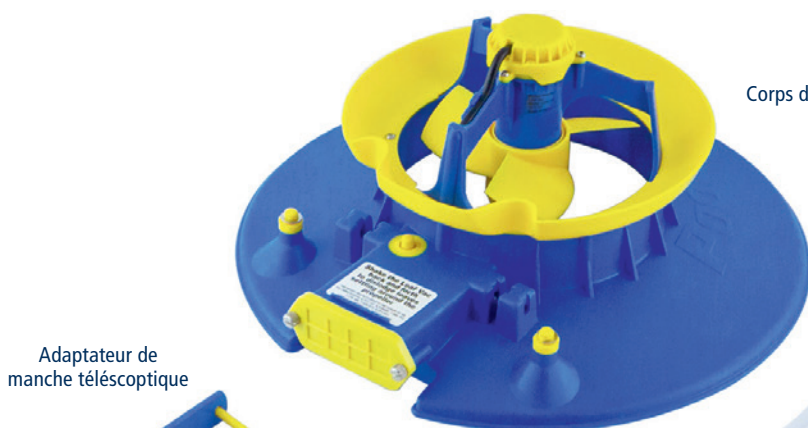

NET FEUILLES

GARANTIE
2 ans

L'aspirateur à feuilles fonctionne indépendamment du système de filtration et ne nécessite pas de tuyau d'arrosage.

INNOVANT ET EFFICACE

- Système d'aspiration unique grâce à une hélice brevetée.
- L'hélice en forme de lames crée une forme de tourbillon. Le tourbillon déplace les feuilles avant de les aspirer.
- Nettoie le fond et la surface.
- Sac à feuilles de grande capacité, réutilisable.
- Autonomie de 3 heures.

LÉGER ET MANIABLE

- Ne pèse qu'1,06 kg.
- Nécessite un manche télescopique qui facilite son utilisation.
- Dispose de deux roues pour nettoyer le fond.
- Réglage de la hauteur.
- Démarrage instantané avec fonction On/Off.

Corps de l'aspirateur

Adaptateur de manche télescopique

Piles à installer dans la chambre de la batterie

Sac de filtration